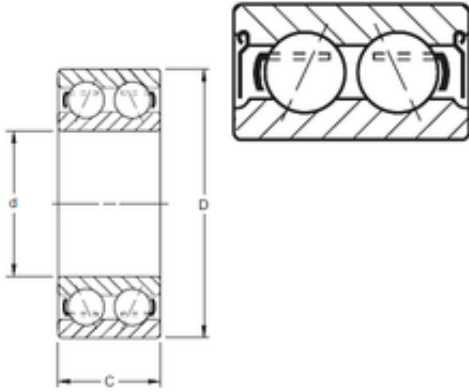

## 12 mm x 32 mm x 15,88 mm TIMKEN 5201KDD Angular Contact Ball Bearings

Bearing No. 5201KDD

Size	12x32x15.88 mm
Bore Diameter	12 mm
Outer Diameter	32 mm
Width	15,88 mm
d	12 mm
D	32 mm
B	15,88 mm
C	15,88 mm
Angle ( ° )	20 °
Weight	0,068 Kg
Basic dynamic load rating (C)	9,06 kN