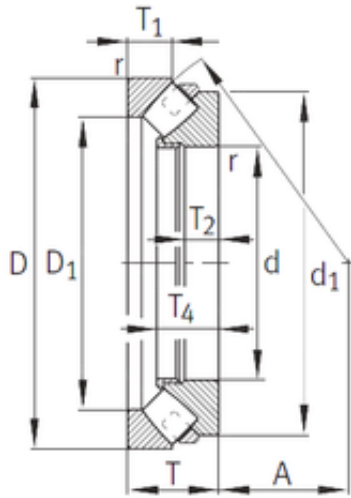

## FAG 29268-E1-MB Roller Bearings

Bearing No. 29268-E1-MB

Size	340x460x73 mm
Bore Diameter	340 mm
Outer Diameter	460 mm
Width	73 mm
d	340 mm
D	460 mm
T	73 mm
T1	37 mm
T2	26 mm
d1	435 mm
r min.	3 mm
A	183 mm
D1	395 mm
da min.	400 mm
Da max.	427 mm
db max.	356 mm
Db min.	470 mm
ra max.	2,5 mm
Weight	33,3 Kg
Basic dynamic load rating (C)	1 410 kN
Basic static load rating (C0)	6 600 kN
Reference speed	750 r/min

29268-E1-MB Bearing 2D drawings and 3D CAD models